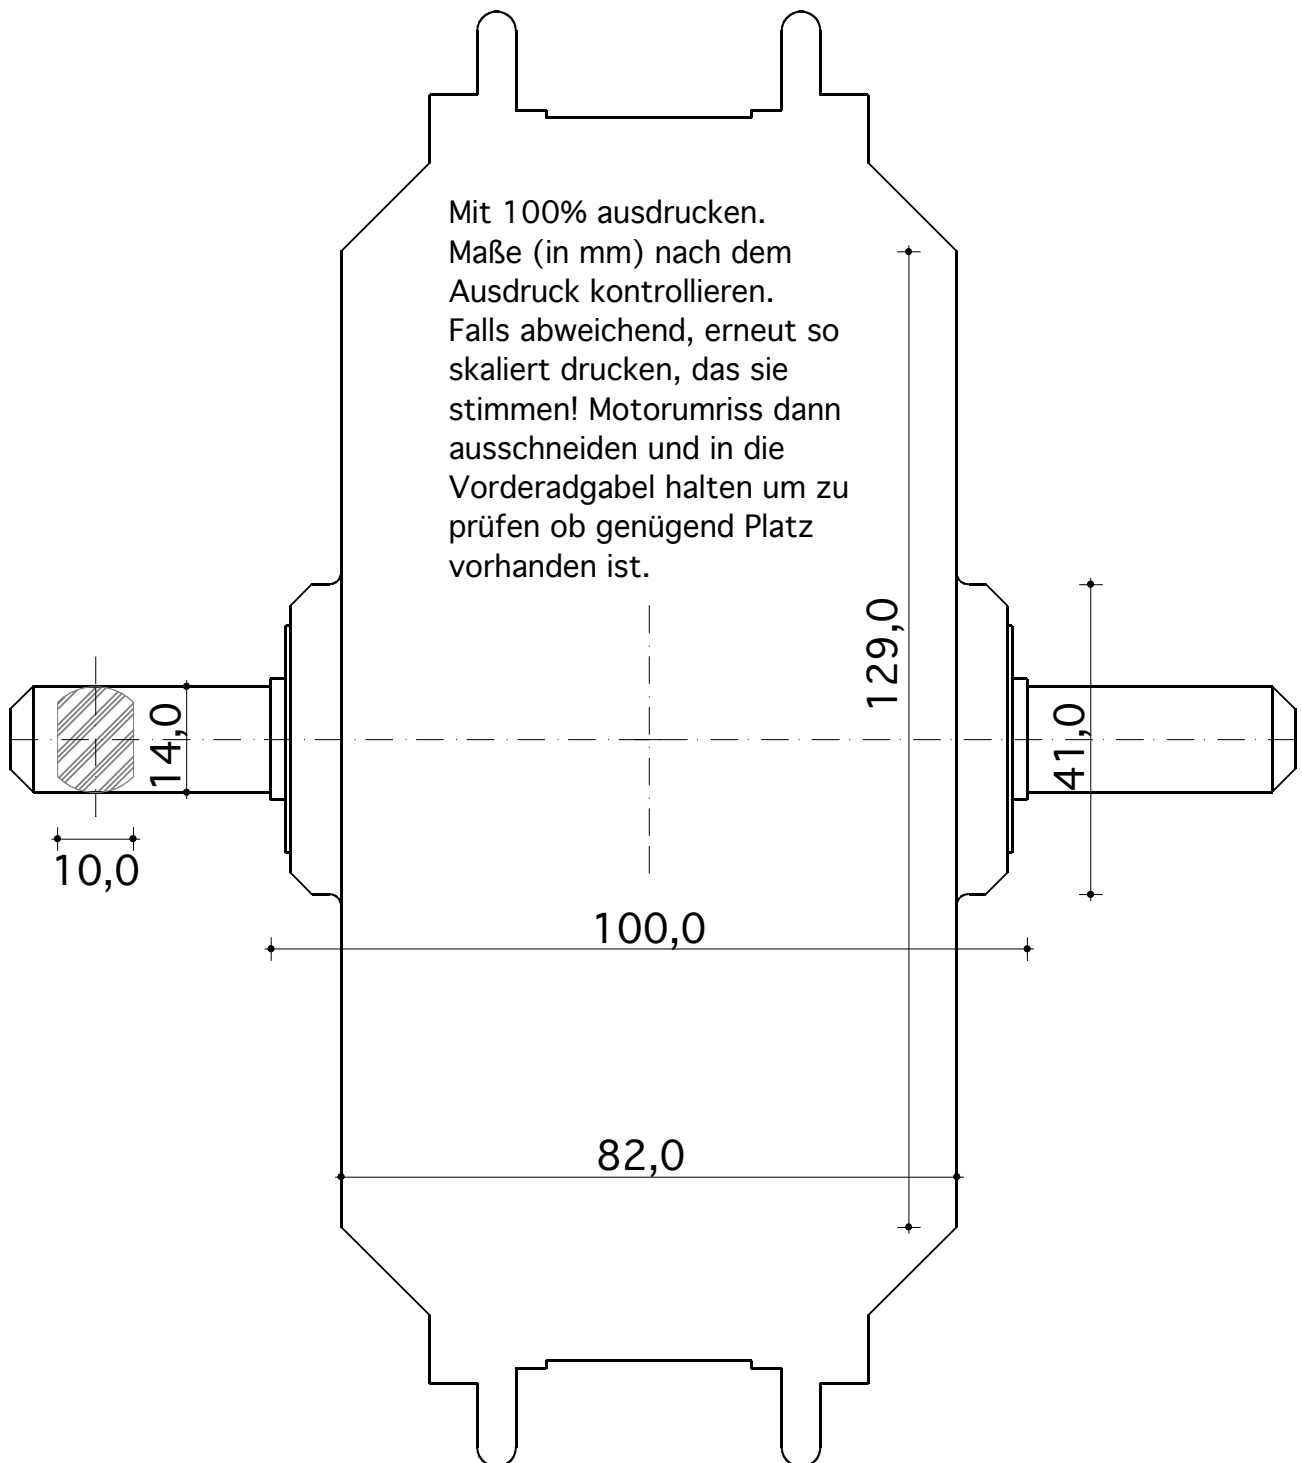

akku-bike.de Einbau-Lehre Nabenmotor WL 15 M 1:1

Copyright akku-bike.de 2010